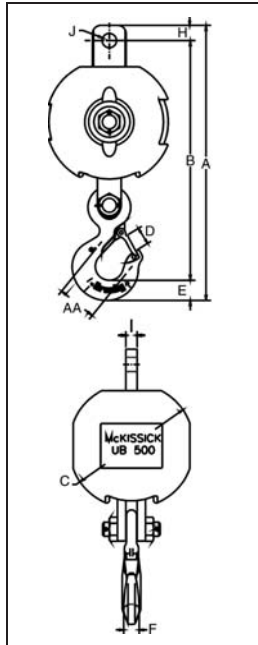

McKissick® Overhaul Balls

UB-500 NON SWIVEL OVERHAUL BALLS

UB-500NS Non Swivel Overhaul Balls with 320N Eye Hooks

- All sizes are RFID EQUIPPED.

Model No.	UB-500NS "E" Stock No.	Dimensions (in.)									
		A	B	C	D	E	F	H	I	J	AA
MB4NS35	1036402	20.09	17.27	7.50	1.36	1.44	1.12	1.38	.75	1.31	2.5
MB4NS85	1036411	20.98	18.16	9.25	1.36	1.44	1.12	1.38	.75	1.31	2.5
MB4NS150	1036420	21.98	19.16	11.25	1.36	1.44	1.12	1.38	.75	1.31	2.5
MB4NS200	1036429	22.35	19.53	12.50	1.36	1.44	1.12	1.38	.75	1.31	2.5
MB7NS85	1036438	23.18	20.36	9.25	1.61	1.81	1.38	1.38	.75	1.31	3.0
MB7NS150	1036447	24.56	21.36	11.25	1.61	1.81	1.38	1.38	.75	1.31	3.0
MB7NS200	1036456	24.89	21.71	12.50	1.61	1.81	1.38	1.38	.75	1.31	3.0
MB7NS285	1036465	25.86	22.67	13.88	1.61	1.81	1.38	1.38	.75	1.31	3.0
MB10NS150	1036474	31.44	27.19	11.25	2.08	2.25	1.62	2.00	1.25	1.78	4.0
MB10NS200	1036483	31.81	27.56	12.50	2.08	2.25	1.62	2.00	1.25	1.78	4.0
MB10NS285	1036492	32.75	28.50	13.88	2.08	2.25	1.62	2.00	1.25	1.78	4.0
MB10NS350	1036501	33.31	29.06	15.00	2.08	2.25	1.62	2.00	1.25	1.78	4.0
MB10NS650	1036510	34.79	30.54	17.94	2.08	2.25	1.62	2.00	1.25	1.78	4.0
MB12NS150	1036519	31.44	27.19	11.25	2.08	2.25	1.62	2.0	1.25	1.78	4.0
MB12NS200	1036528	31.81	27.56	12.50	2.08	2.25	1.62	2.00	1.25	1.78	4.0
MB12NS285	1036537	32.75	28.50	13.88	2.08	2.25	1.62	2.00	1.25	1.78	4.0
MB12NS350	1036546	33.31	29.06	15.00	2.08	2.25	1.62	2.00	1.25	1.78	4.0
MB12NS650	1036555	35.79	30.54	17.94	2.08	2.25	1.62	2.00	1.25	1.78	4.0
MB15NS200	1036564	37.59	32.59	12.50	3.02	3.00	2.38	2.00	1.25	1.78	5.0
MB15NS350	1036573	38.81	33.81	15.00	3.02	3.00	2.38	2.00	1.25	1.78	5.0
MB15NS650	1036582	40.22	35.22	17.94	3.02	3.00	2.38	2.00	1.25	1.78	5.0
MB15NS1150	1036591	42.22	37.22	21.62	3.02	3.00	2.38	2.00	1.25	1.78	5.0