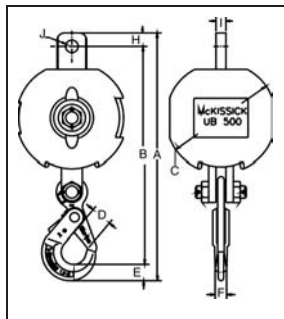

### UB-500NS Non Swivel Overhaul Balls with 320N Eye Hooks

- All sizes are RFID EQUIPPED.

Model No.	UB-500NS "E" Stock No.	Dimensions (in.)									
		A	B	C	D	E	F	H	I	J	AA
MB4NS35	1036402	20.09	17.27	7.50	1.36	1.44	1.12	1.38	.75	1.31	2.5
MB4NS85	1036411	20.98	18.16	9.25	1.36	1.44	1.12	1.38	.75	1.31	2.5
MB4NS150	1036420	21.98	19.16	11.25	1.36	1.44	1.12	1.38	.75	1.31	2.5
MB4NS200	1036429	22.35	19.53	12.50	1.36	1.44	1.12	1.38	.75	1.31	2.5
MB7NS85	1036438	23.18	20.36	9.25	1.61	1.81	1.38	1.38	.75	1.31	3.0
MB7NS150	1036447	24.56	21.36	11.25	1.61	1.81	1.38	1.38	.75	1.31	3.0
MB7NS200	1036456	24.89	21.71	12.50	1.61	1.81	1.38	1.38	.75	1.31	3.0
MB7NS285	1036465	25.86	22.67	13.88	1.61	1.81	1.38	1.38	.75	1.31	3.0
MB10NS150	1036474	31.44	27.19	11.25	2.08	2.25	1.62	2.00	1.25	1.78	4.0
MB10NS200	1036483	31.81	27.56	12.50	2.08	2.25	1.62	2.00	1.25	1.78	4.0
MB10NS285	1036492	32.75	28.50	13.88	2.08	2.25	1.62	2.00	1.25	1.78	4.0
MB10NS350	1036501	33.31	29.06	15.00	2.08	2.25	1.62	2.00	1.25	1.78	4.0
MB10NS650	1036510	34.79	30.54	17.94	2.08	2.25	1.62	2.00	1.25	1.78	4.0
MB12NS150	1036519	31.44	27.19	11.25	2.08	2.25	1.62	2.0	1.25	1.78	4.0
MB12NS200	1036528	31.81	27.56	12.50	2.08	2.25	1.62	2.00	1.25	1.78	4.0
MB12NS285	1036537	32.75	28.50	13.88	2.08	2.25	1.62	2.00	1.25	1.78	4.0
MB12NS350	1036546	33.31	29.06	15.00	2.08	2.25	1.62	2.00	1.25	1.78	4.0
MB12NS650	1036555	35.79	30.54	17.94	2.08	2.25	1.62	2.00	1.25	1.78	4.0
MB15NS200	1036564	37.59	32.59	12.50	3.02	3.00	2.38	2.00	1.25	1.78	5.0
MB15NS350	1036573	38.81	33.81	15.00	3.02	3.00	2.38	2.00	1.25	1.78	5.0
MB15NS650	1036582	40.22	35.22	17.94	3.02	3.00	2.38	2.00	1.25	1.78	5.0
MB15NS1150	1036591	42.22	37.22	21.62	3.02	3.00	2.38	2.00	1.25	1.78	5.0