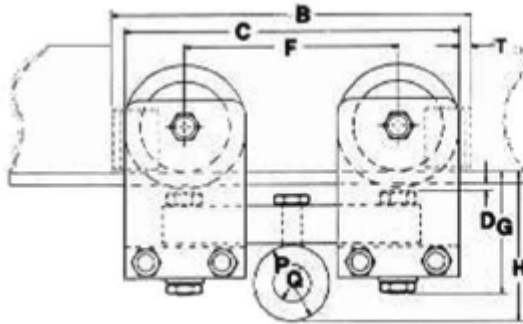

SELBY ENGINEERING & LIFTING SAFETY LTD.

Lifting Equipment and Height Safety Specialists
 www.liftingsafety.co.uk Email: sales@liftingsafety.co.uk
 Tel: (01977) 684600 Fax: (01977) 685300

Dimensions for plain trolley VLHP

Capacity	A	B	C	D	E	F	G	H	I	J	K	L	M	N	O	P	Q	R	S	T
kg	mm	mm	mm	mm	mm	mm	mm	mm	mm	mm	mm	mm	mm	mm	mm	mm	mm	mm	mm	mm
250	-	298	279	8	-	178	103	124	-	-	114	41	22	110	-	64	32	73	92	10
500	-	298	279	8	-	178	103	124	-	-	114	41	22	110	-	64	32	73	92	10
1000	-	330	305	8	-	178	111	130	-	-	121	32	28	111	-	64	32	95	127	25
1500	-	413	362	6	-	210	114	140	-	-	127	44	29	127	-	76	38	114	152	25
2000	-	413	362	6	-	210	114	140	-	-	127	44	29	127	-	76	38	114	152	25
3000	-	476	445	6	-	241	165	204	-	-	152	52	34	152	-	95	51	162	203	29
4000	-	476	445	6	-	241	165	204	-	-	152	52	34	152	-	95	51	162	203	29
5000	-	565	527	5	-	298	194	264	-	-	194	68	48	191	-	140	76	183	229	64
6000	-	565	527	5	-	298	194	264	-	-	194	68	48	191	-	140	76	183	229	64

Capacity	A	B	C	D	E	F	G	H	I	J	K	L	M	N	O	P	Q	R	S	T
kg	mm	mm	mm	mm	mm	mm	mm	mm	mm	mm	mm	mm	mm	mm	mm	mm	mm	mm	mm	mm
250	391	324	305	6	130	178	103	124	113	232	114	40	22	110	200	64	32	73	102	10
500	391	324	305	6	130	178	103	124	113	232	114	40	22	110	200	64	32	73	102	10
1000	402	343	316	8	135	178	111	130	113	232	121	32	28	111	200	64	32	95	127	25
1500	451	413	362	6	135	210	114	140	122	222	127	44	28	127	200	76	38	114	152	25
2000	451	413	362	6	135	210	114	140	122	222	127	44	28	127	200	76	38	114	152	25
3000	527	476	445	6	168	241	165	204	149	248	152	52	29	152	216	95	51	162	203	29
4000	527	476	445	6	168	241	165	204	149	248	152	52	29	152	216	95	51	162	203	29
5000	649	565	527	6	214	298	194	264	173	287	194	68	37	191	254	140	76	183	229	64
6000	649	565	527	6	214	298	194	264	173	287	194	68	37	191	254	140	76	183	229	64