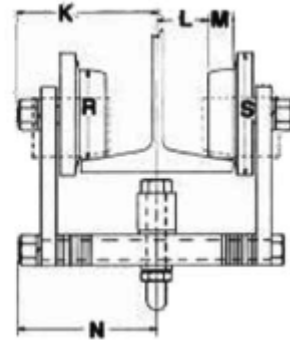

SELBY ENGINEERING & LIFTING SAFETY LTD.

Lifting Equipment and Height Safety Specialists
 www.liftingsafety.co.uk Email: sales@liftingsafety.co.uk
 Tel: (01977) 684600 Fax: (01977) 685300

Dimensions for plain trolley VLHP

Capacity	A	B	C	D	E	F	G	H	I	J	K	L	M	N	O	P	Q	R	S	T
kg	mm	mm	mm	mm	mm	mm	mm	mm	mm	mm	mm	mm	mm	mm	mm	mm	mm	mm	mm	mm
250	-	298	279	8	-	178	103	124	-	-	114	41	22	110	-	64	32	73	92	10
500	-	298	279	8	-	178	103	124	-	-	114	41	22	110	-	64	32	73	92	10
1000	-	330	305	8	-	178	111	130	-	-	121	32	28	111	-	64	32	95	127	25
1500	-	413	362	6	-	210	114	140	-	-	127	44	29	127	-	76	38	114	152	25
2000	-	413	362	6	-	210	114	140	-	-	127	44	29	127	-	76	38	114	152	25
3000	-	476	445	6	-	241	165	204	-	-	152	52	34	152	-	95	51	162	203	29
4000	-	476	445	6	-	241	165	204	-	-	152	52	34	152	-	95	51	162	203	29
5000	-	565	527	5	-	298	194	264	-	-	194	68	48	191	-	140	76	183	229	64
6000	-	565	527	5	-	298	194	264	-	-	194	68	48	191	-	140	76	183	229	64

SELBY ENGINEERING & LIFTING SAFETY LTD.

Lifting Equipment and Height Safety Specialists
 www.liftingsafety.co.uk Email: sales@liftingsafety.co.uk
 Tel: (01977) 684600 Fax: (01977) 685300

Dimensions for geared trolley VLHG

Capacity	A	B	C	D	E	F	G	H	I	J	K	L	M	N	O	P	Q	R	S	T
kg	mm	mm	mm	mm	mm	mm	mm	mm	mm	mm	mm	mm	mm	mm	mm	mm	mm	mm	mm	mm
250	391	324	305	6	130	178	103	124	113	232	114	40	22	110	200	64	32	73	102	10
500	391	324	305	6	130	178	103	124	113	232	114	40	22	110	200	64	32	73	102	10
1000	402	343	316	8	135	178	111	130	113	232	121	32	28	111	200	64	32	95	127	25
1500	451	413	362	6	135	210	114	140	122	222	127	44	28	127	200	76	38	114	152	25
2000	451	413	362	6	135	210	114	140	122	222	127	44	28	127	200	76	38	114	152	25
3000	527	476	445	6	168	241	165	204	149	248	152	52	29	152	216	95	51	162	203	29
4000	527	476	445	6	168	241	165	204	149	248	152	52	29	152	216	95	51	162	203	29
5000	649	565	527	6	214	298	194	264	173	287	194	68	37	191	254	140	76	183	229	64
6000	649	565	527	6	214	298	194	264	173	287	194	68	37	191	254	140	76	183	229	64