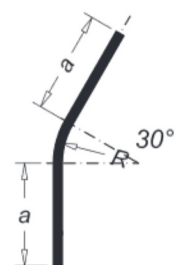

Track Bends

NIKO Profile No.	21.000	21.000	21.000	23.000	24.000	
Track bend 90° No.	21.C02	21.C03	21.C04	23.C04	24.C04	24.C09
a (mm)	590±20	510±20	690±20	690±20	650±20	540±20
R (mm)	205±10	300±10	400±10	400±15	440±15	905±15
L (mm)	1500	1500	2000	2000	2000	2500

NIKO Profile No.	21.000	23.000	24.000	25.000	26.000	27.000
Track bend 90° No.	21.C06	23.C07	24.C06	25.C06	26.C08	27.C10
a (mm)	490±20	460±20	550±20	550±20	900±20	690±20
R (mm)	650±10	690±15	580±15	580±15	770±20	1035±15
L (mm)	2000	2000	2000	2000	3000	3000

NIKO Profile No.	21.000	23.000	24.000	
Track bend 60° No.	21.C12	21.C14	23.C14	24.C14
a (mm)	640±20	790±20	790±20	770±20
Track bend 45° No.	21.C22	21.C24	23.C24	24.C24
a (mm)	670±20	840±20	840±20	830±20
Track bend 30° No.	21.C32	21.C34	23.C34	24.C34
a (mm)	700±20	900±20	900±20	890±20
R (mm)	205±10	400±10	400±15	440±15
L (mm)	1500	2000	2000	2000

NIKO Profile No.	23.000	24.000	25.000	26.000
Top inside slot 20° No.	23.C50	24.C50	25.C50	26.C50
Under-outside slot 20° No.	23.C51	24.C51	25.C51	26.C51
Track bend 30° No.	23.C37	24.C36	25.C36	26.C38
a (mm)	220±20	220±20	220±20	220±20
R (mm)	600±20	600±20	600±20	600±20
L (mm)	610	665	670	700