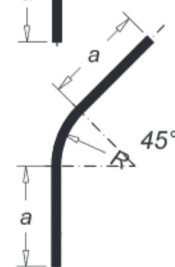

Track Bends

NIKO Profile No.	21.000	21.000	21.000	23.000	24.000	
Track bend 90° No.	21.C02	21.C03	21.C04	23.C04	24.C04	24.C09
a (mm)	590±20	510±20	690±20	690±20	650±20	540±20
R (mm)	205±10	300±10	400±10	400±15	440±15	905±15
L (mm)	1500	1500	2000	2000	2000	2500

NIKO Profile No.	21.000	23.000	24.000	25.000	26.000	27.000
Track bend 90° No.	21.C06	23.C07	24.C06	25.C06	26.C08	27.C10
a (mm)	490±20	460±20	550±20	550±20	900±20	690±20
R (mm)	650±10	690±15	580±15	580±15	770±20	1035±15
L (mm)	2000	2000	2000	2000	3000	3000

NIKO Profile No.	21.000	23.000	24.000	
Track bend 60° No.	21.C12	21.C14	23.C14	24.C14
a (mm)	640±20	790±20	790±20	770±20
Track bend 45° No.	21.C22	21.C24	23.C24	24.C24
a (mm)	670±20	840±20	840±20	830±20
Track bend 30° No.	21.C32	21.C34	23.C34	24.C34
a (mm)	700±20	900±20	900±20	890±20
R (mm)	205±10	400±10	400±15	440±15
L (mm)	1500	2000	2000	2000

NIKO Profile No.	21.000	23.000	24.000	25.000	26.000	27.000	
Track bend 60° No.	21.C16	23.C17	24.C16	24.C19	25.C16	26.C18	27.C20
a (mm)	660±20	640±20	700±20	530±20	700±20	600±20	960±20
Track bend 45° No.	21.C26	23.C27	24.C26	24.C29	25.C26	26.C28	27.C30
a (mm)	750±20	730±20	770±20	640±20	770±20	700±20	1090±20
Track bend 30° No.	21.C36	23.C37	24.C36	24.C39	25.C36	26.C38	27.C40
a (mm)	830±20	820±20	850±20	760±20	850±20	800±20	1230±20
R (mm)	650±10	690±15	580±15	900±15	580±15	770±20	1035±15
L (mm)	2000	2000	2000	2000	2000	2000	3000

NIKO Profile No.	21.000	23.000		24.000		25.000	26.000	
Track bend 180° No.	21.C64	21.C66	23.C64	23.C67	24.C64	24.C66	25.C66	26.C88
a (mm)	250±20		200±20		300±20		300±20	130±20
R (mm)	400±10	650±10	400±10	690±10	440±10	580±10	580±10	770±10
L (mm)	2000	2500	2000	2500	2000	2500	2500	3000