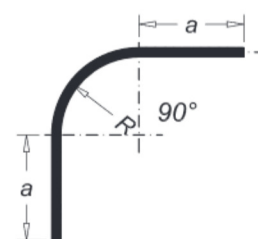

Track Bends

NIKO Profile No.	21.000	21.000	21.000	23.000	24.000	
Track bend 90° No.	21.C02	21.C03	21.C04	23.C04	24.C04	24.C09
a (mm)	590±20	510±20	690±20	690±20	650±20	540±20
R (mm)	205±10	300±10	400±10	400±15	440±15	905±15
L (mm)	1500	1500	2000	2000	2000	2500

NIKO Profile No.	21.000	23.000	24.000	25.000	26.000	27.000
Track bend 90° No.	21.C06	23.C07	24.C06	25.C06	26.C08	27.C10
a (mm)	490±20	460±20	550±20	550±20	900±20	690±20
R (mm)	650±10	690±15	580±15	580±15	770±20	1035±15
L (mm)	2000	2000	2000	2000	3000	3000

NIKO Profile No.	21.000	23.000		24.000		25.000	26.000	
Track bend 180° No.	21.C64	21.C66	23.C64	23.C67	24.C64	24.C66	25.C66	26.C88
a (mm)	250±20		200±20		300±20		300±20	130±20
R (mm)	400±10	650±10	400±10	690±10	440±10	580±10	580±10	770±10
L (mm)	2000	2500	2000	2500	2000	2500	2500	3000

NIKO Profile No.	23.000	24.000	25.000	26.000
Top inside slot 20° No.	23.C50	24.C50	25.C50	26.C50
Under-outside slot 20° No.	23.C51	24.C51	25.C51	26.C51
Track bend 30° No.	23.C37	24.C36	25.C36	26.C38
a (mm)	220±20	220±20	220±20	220±20
R (mm)	600±20	600±20	600±20	600±20
L (mm)	610	665	670	700