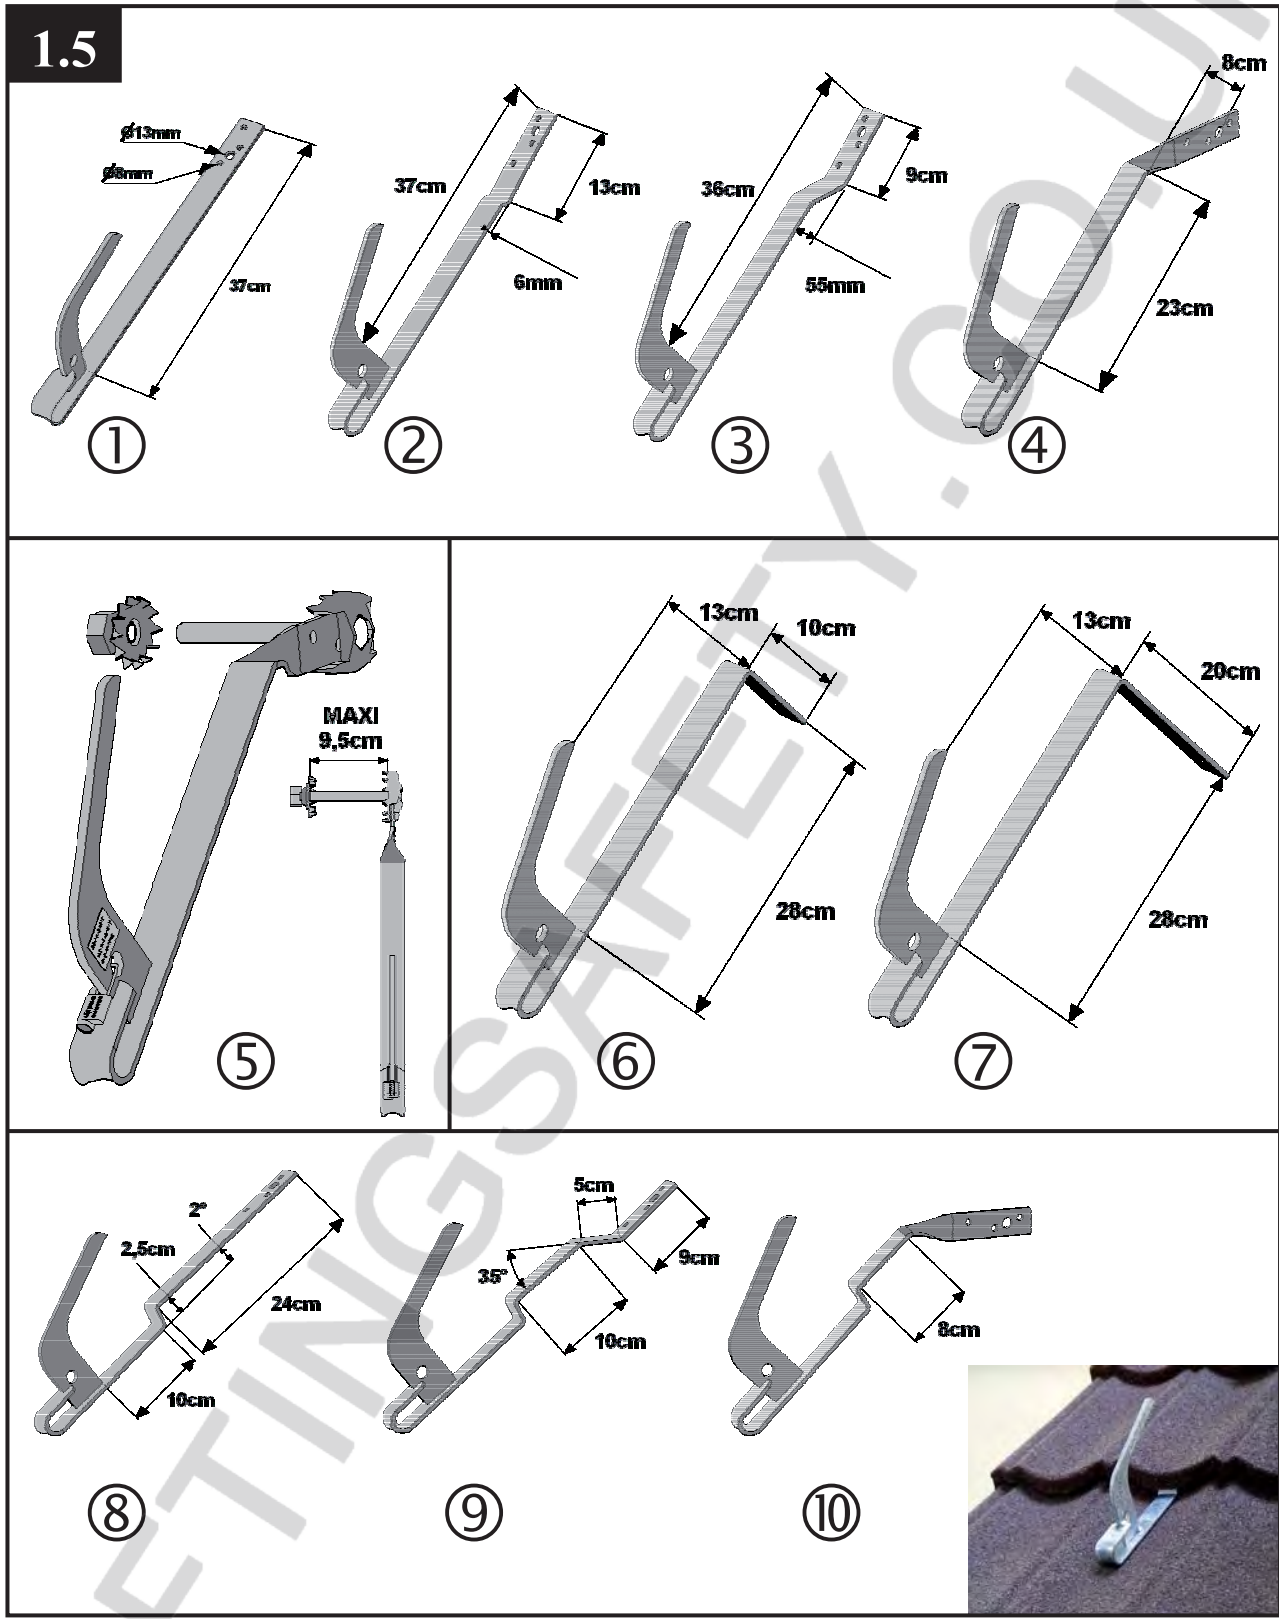

CROCHETS DE SÉCURITÉ

NOTICE D'INSTRUCTIONS

	 P 2 > 13
FR	Images
EN	Pictures
ES	Imágenes
PT	Imagens
IT	Immagini
DE	Abbildungen
NL	Beelden
DA	Billede
SV	Ritningar
NO	Bilder
FI	Kuvat
EL	Εικόνες

<p>1.6</p> <p>①</p> 		<p>②</p> 	
<p>③</p> 		<p>④</p> 	
<p>⑤</p> 		<p>⑥</p> 	
			

CROCHETS DE SÉCURITÉ

Images - Pictures

LIFTINGSAFETY.CO.UK

LIFTINGS

5.1

5.2

MAXI 9,5cm

5.3

①

>40mm

②

③

④

⑤

⑥

⑦

1011112 16018101091
1061071081091
date de pose

6.1

6.2

6.3

6.5

6.4

Ø5 x 70mm

9.1