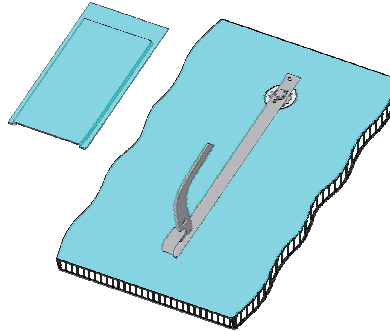

9.1

9.2

9.3

9.4

9.5

10.1

10.2

10.3