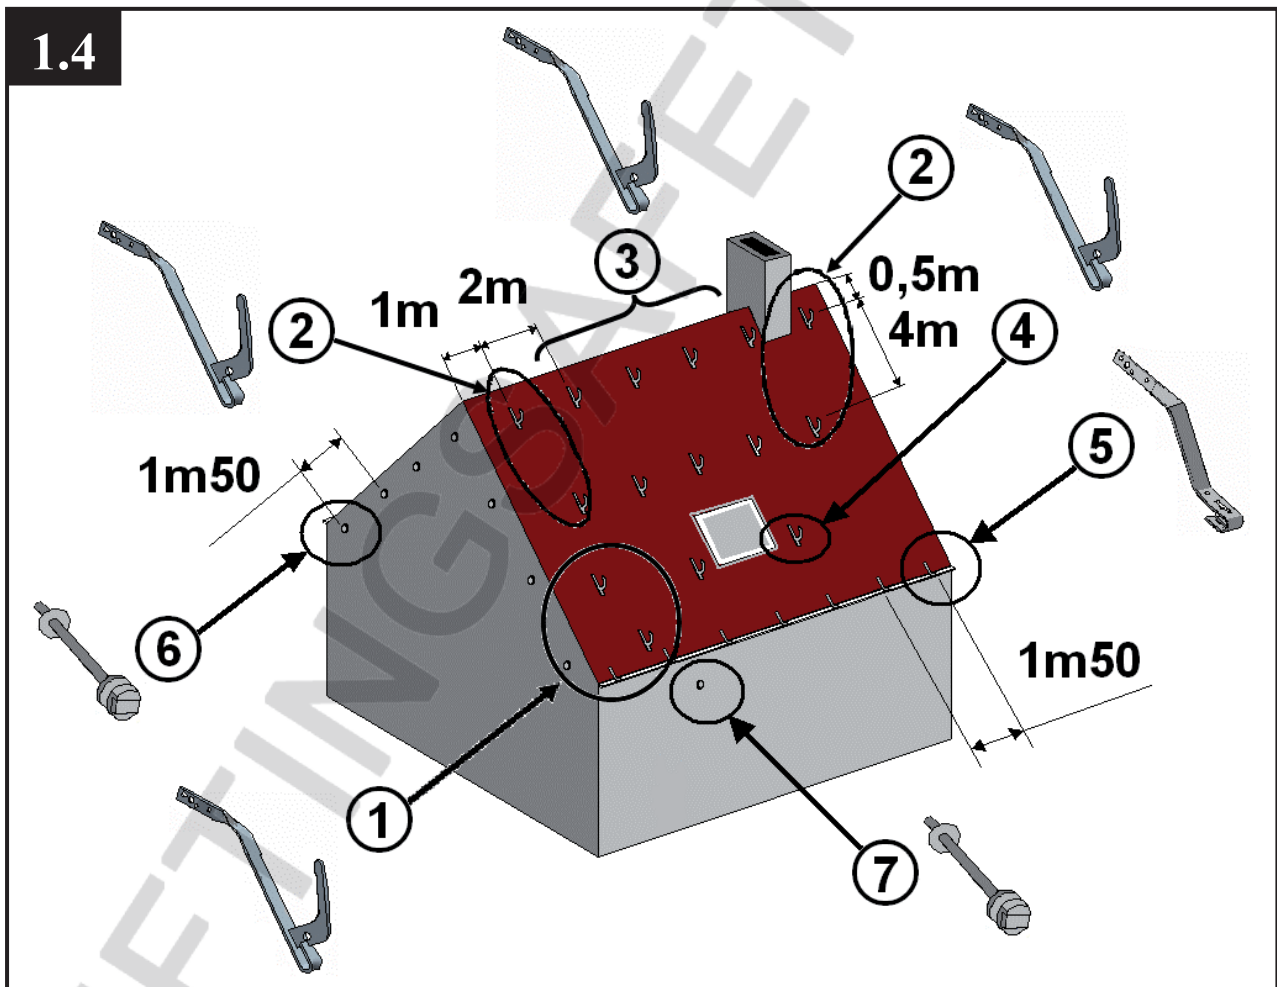

CROCHETS DE SÉCURITÉ

NOTICE D'INSTRUCTIONS

	 P 2 > 13
FR	Images
EN	Pictures
ES	Imágenes
PT	Imagens
IT	Immagini
DE	Abbildungen
NL	Beelden
DA	Billede
SV	Ritningar
NO	Bilder
FI	Kuvat
EL	Εικόνες

<p>1.6</p> <p>①</p> 		<p>②</p> 	
<p>③</p> 		<p>④</p> 	
<p>⑤</p> 		<p>⑥</p> 	
			

CROCHETS DE SÉCURITÉ

Images - Pictures

LIFTINGSAFETY.CO.UK

LIFTINGS

5.1

5.2

MAXI 9,5cm

5.3

1011112 16018101091
1061071081091
date de pose

6.1

6.2

6.3

6.5

6.4

Ø5 x 70mm

9.1