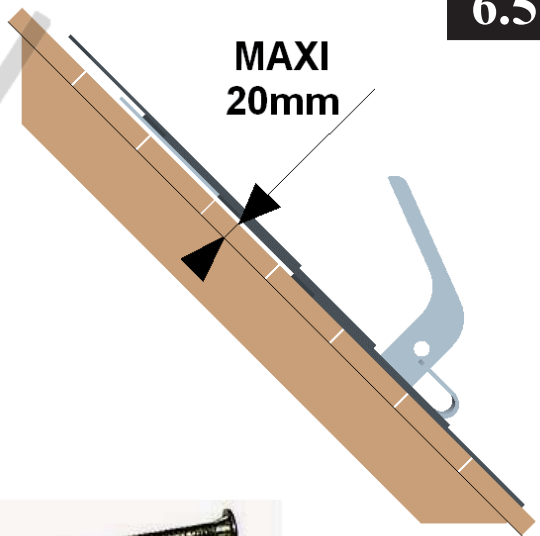

CROCHETS DE SÉCURITÉ

Images - Pictures

LIFTINGSAFETY.CO.UK

LIFTINGS

5.1

5.2

MAXI 9,5cm

5.3

1011112 16018101091
1061071081091
date de pose

6.1

6.2

6.3

6.5

6.4

Ø5 x 70mm

9.1