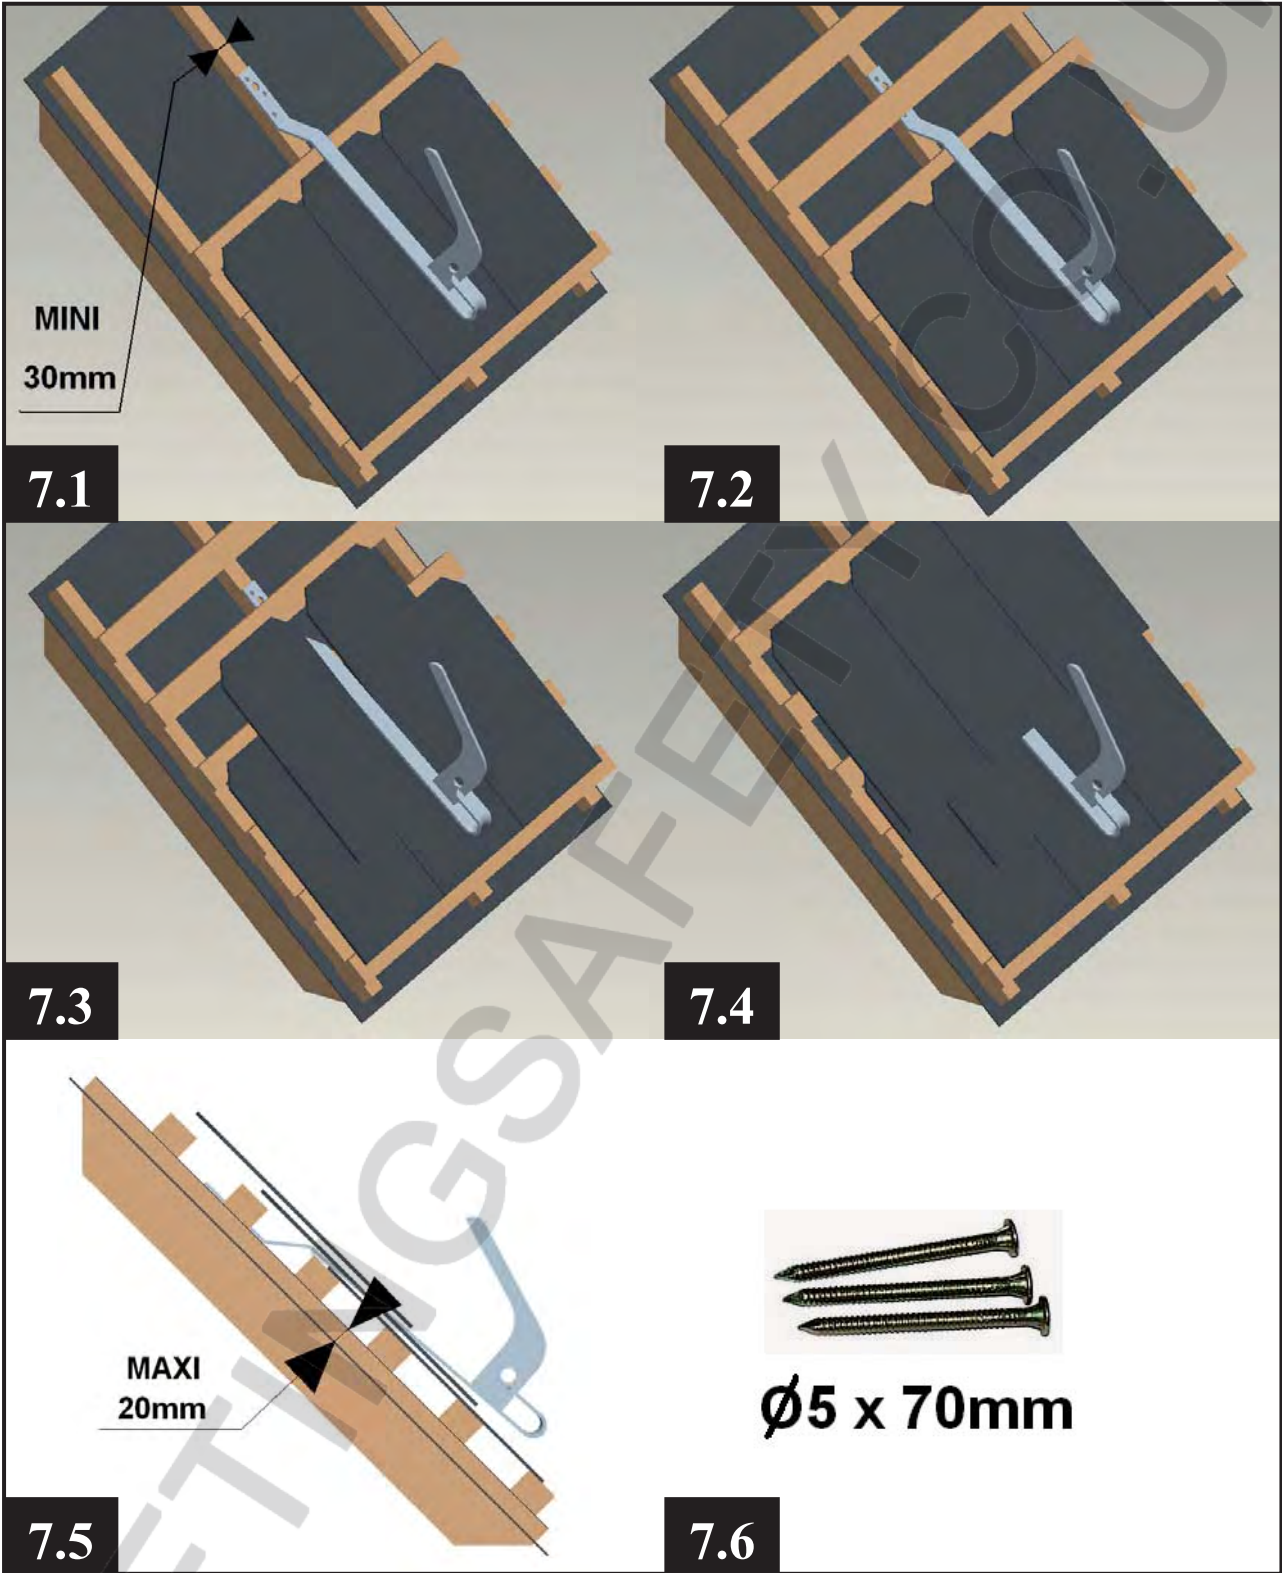

CROCHETS DE SÉCURITÉ

Images - Pictures

LIFTINGSAFETY.CO.UK

LIFTINGS

5.1

5.2

MAXI 9,5cm

5.3

1011112 16018101091
1061071081091
date de pose

6.1

6.2

6.3

6.5

6.4

Ø5 x 70mm

9.1