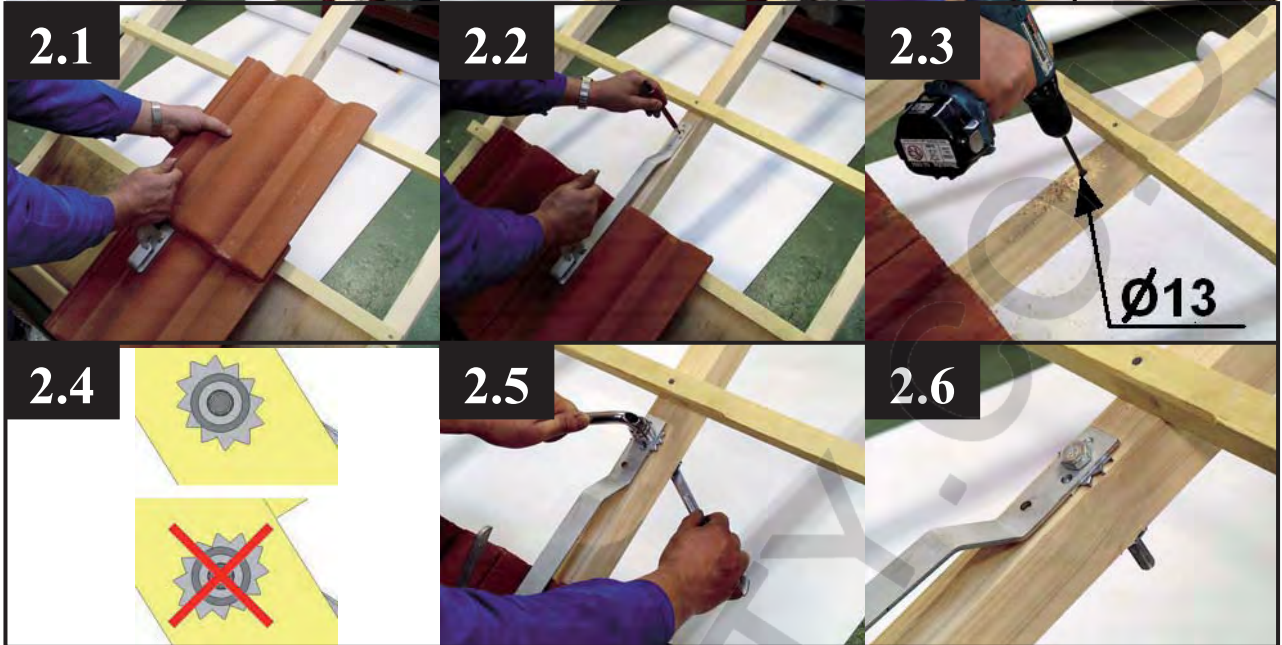

CROCHETS DE SÉCURITÉ

NOTICE D'INSTRUCTIONS

	 P 2 > 13
FR	Images
EN	Pictures
ES	Imágenes
PT	Imagens
IT	Immagini
DE	Abbildungen
NL	Beelden
DA	Billede
SV	Ritningar
NO	Bilder
FI	Kuvat
EL	Εικόνες

<p>1.6</p> <p>①</p> 		<p>②</p> 	
<p>③</p> 		<p>④</p> 	
<p>⑤</p> 		<p>⑥</p> 	
			

CROCHETS DE SÉCURITÉ

Images - Pictures

LIFTINGSAFETY.CO.UK

LIFTINGS

5.1

5.2

MAXI 9,5cm

5.3