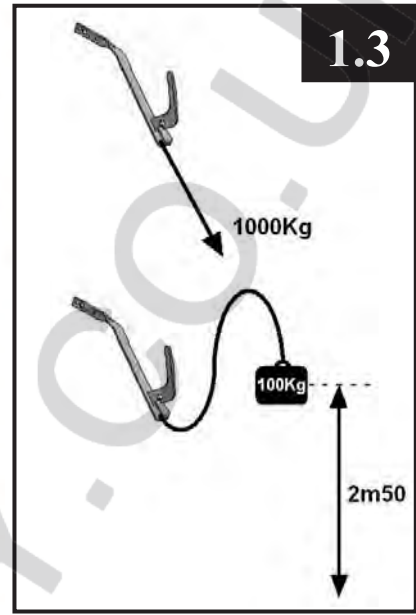

CROCHETS DE SÉCURITÉ

NOTICE D'INSTRUCTIONS

	 P 2 > 13
FR	Images
EN	Pictures
ES	Imágenes
PT	Imagens
IT	Immagini
DE	Abbildungen
NL	Beelden
DA	Billede
SV	Ritningar
NO	Bilder
FI	Kuvat
EL	Εικόνες

<p>1.6</p> <p>①</p> 		<p>②</p> 	
<p>③</p> 		<p>④</p> 	
<p>⑤</p> 		<p>⑥</p> 	
			

CROCHETS DE SÉCURITÉ

Images - Pictures

LIFTINGSAFETY.CO.UK

LIFTINGS

5.1

5.2

MAXI 9,5cm

5.3

①

>40mm

②

③

④

⑤

⑥

⑦

1011112 16018101091
1061071081091
date de pose

6.1

6.2

6.3

6.5

6.4

Ø5 x 70mm

9.1